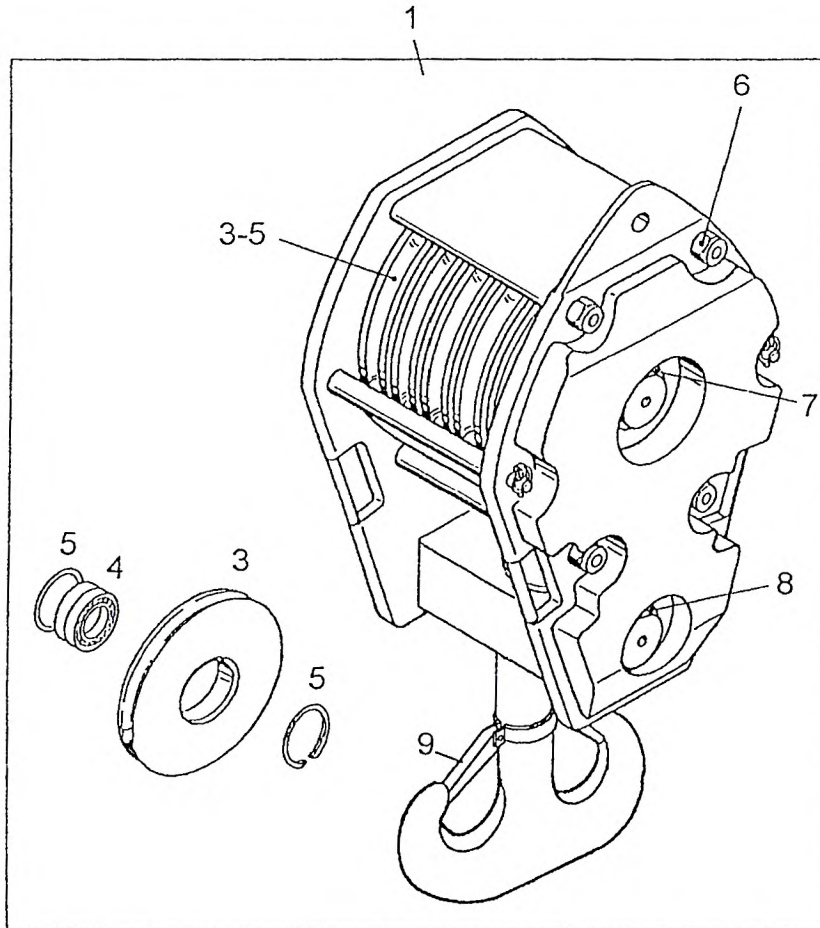

HOOK BLOCK 80 t  
 UNTERFLASCHE  
 CROCHET POULIE

997-070-05089

Figure  
 Bild  
 Figure

7005089

5992-05

Item Pos. Réf	Part No. Teil-Nr. Pièce No	Designation Benennung Désignation	all alle tous	Qty/assy Stck/Variante Pièce/ensemble								Figure Bild Figure	
				A	B	C	D	E	F	G	H		
1	997-070-05089	HOOK BLOCK 80 t ASSY UNTERFLASCHE KPL. CROCHET POULIE CPL.	1										
3	997-073-07115	PULLEY SEILROLLE POULIE DE CABLE	5										
4	997-073-07116	ROLLER BEARING ZYL.ROLLENLAGER ROULEM ROULEAUX	1										
5	997-084-39422	SNAPRING 140 SICHERUNGSRING CIRCLIP	2										
6	997-084-75939	LOCK NUT M20 SICH.-MUTTER ECROU HEXAGONALE	8										
7	997-000-12522	SNAPRING 80x2,5 SICHERUNGSRING CIRCLIP	1										
8	997-000-12543	SNAPRING 110x4 SICHERUNGSRING CIRCLIP	2										
9	997-073-09335	HOOK LOCK HAKENSICHERUNG ARRET DE CROC	1										